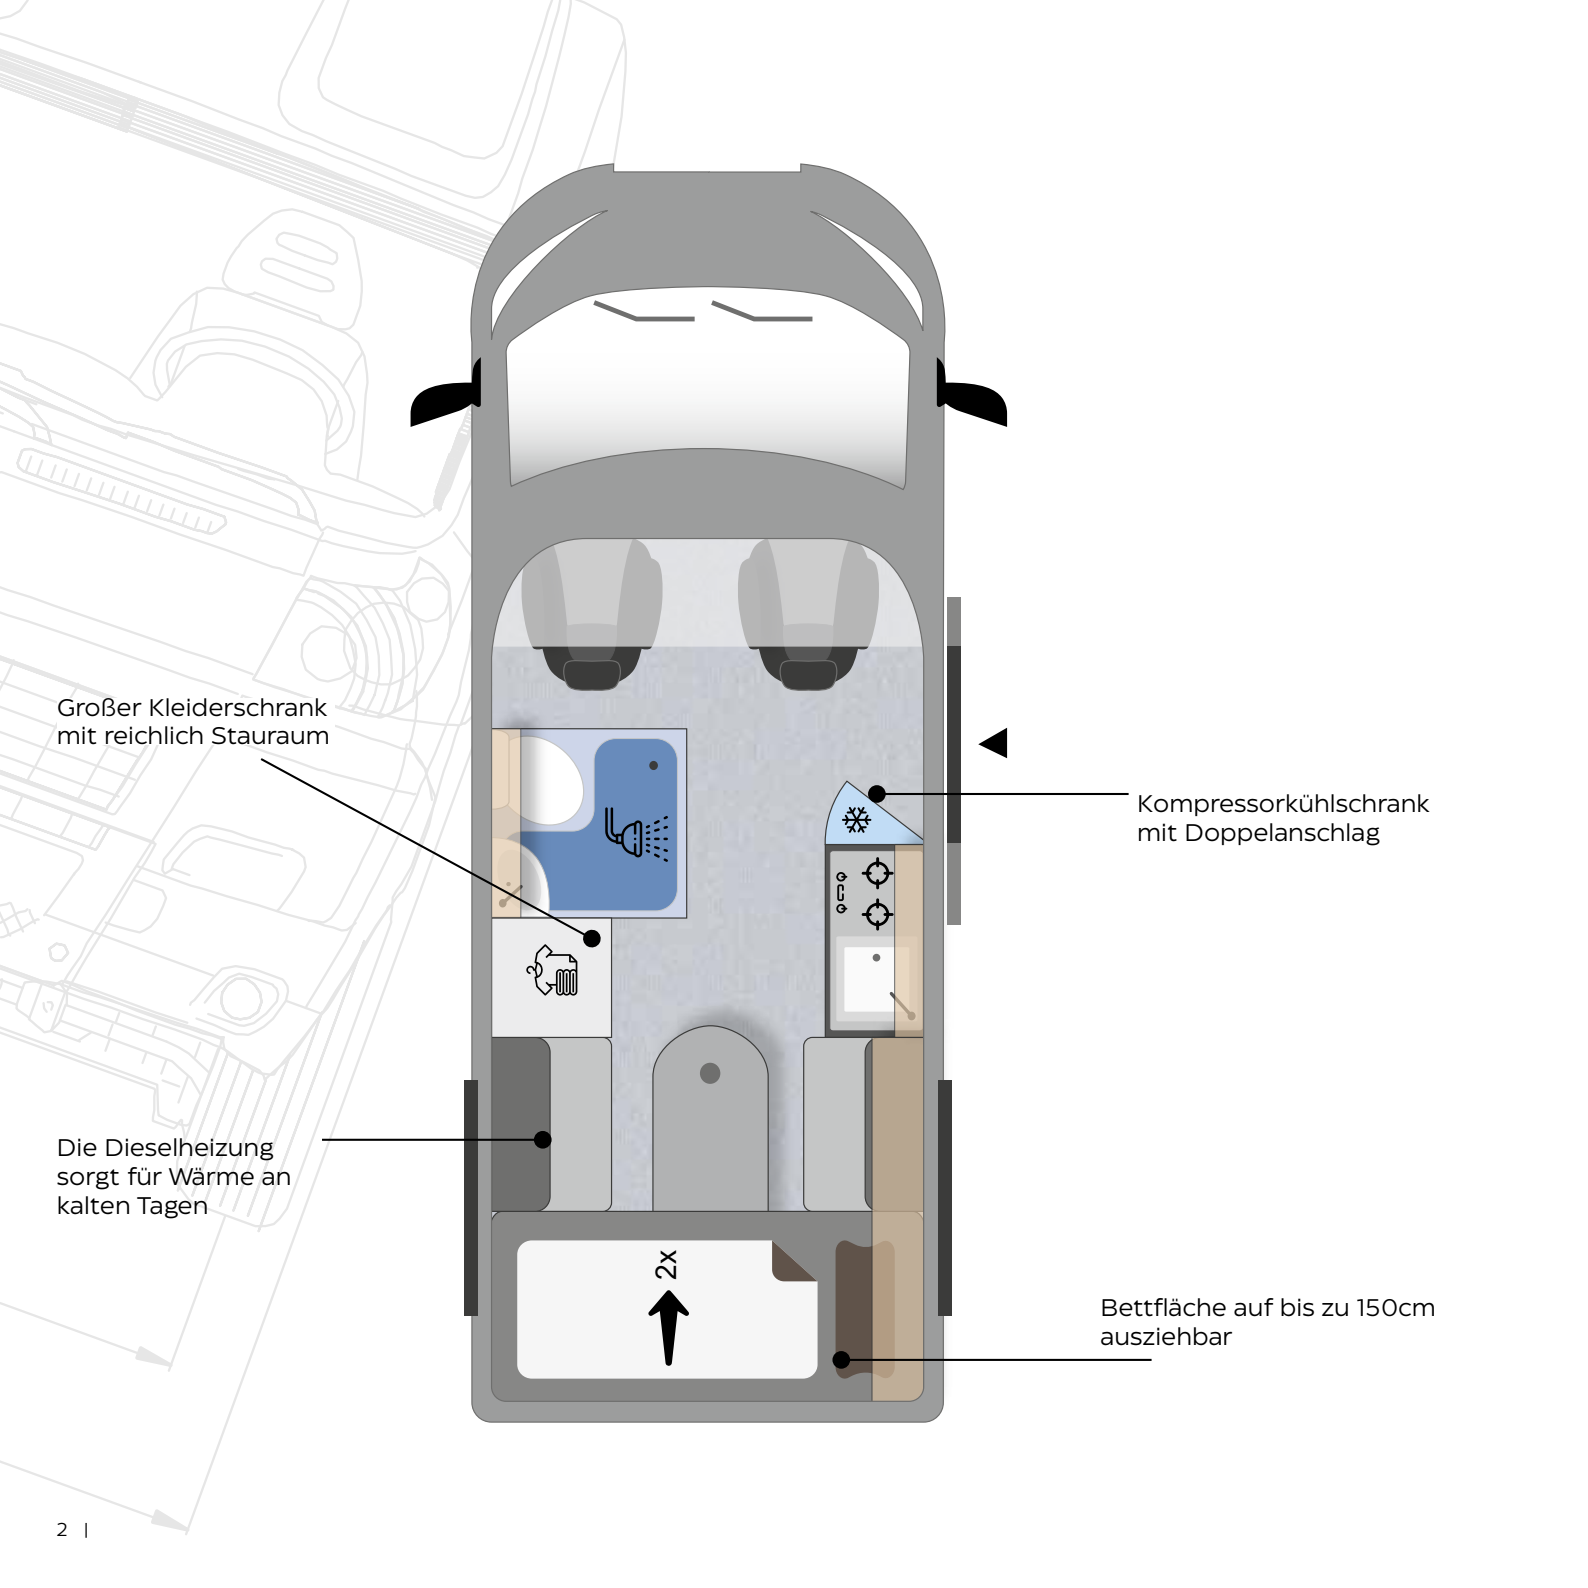

**BASELINE**  
MODELLE 2024

Großer Kleiderschrank  
mit reichlich Stauraum

Kompressorkühlschrank  
mit Doppelanschlag

Die Dieselheizung  
sorgt für Wärme an  
kalten Tagen

Bettfläche auf bis zu 150cm  
ausziehbar

## **AKTUELLE PREISE**

Länge (cm) außen	541
Breite (cm) außen/ innen	205/187
Höhe (cm) außen/ innen	264/190
Radstand (mm)	3450
Wendekreis (m)	12,3
Leergewicht fahrbereit - ab (kg)	2620
zul. Gesamtgewicht (kg)	3300
Zuladung (kg)	680
Bettenmaß Dinette (cm)*	-
Bettenmaß Heck (cm)	190 x 80/150
Bettenmaß Aufstelldach (cm)*	-
Kühlschrank-/ Gefrierfach Volumen (l)	70(7)
Frischwasser (l)	60
Abwasser (l)	90
Aufbaubatterie (Ah)	1 x 95
Gasvorrat (kg)	1 x 3
Kraftstofftank (l)	90
Anzahl der Sitzplätze	2
Anzahl der Schlafplätze	2

## FACTS

- Durchgehende Sichtachse
- Großer 100l Kühlschrank
- Große Heckgarage