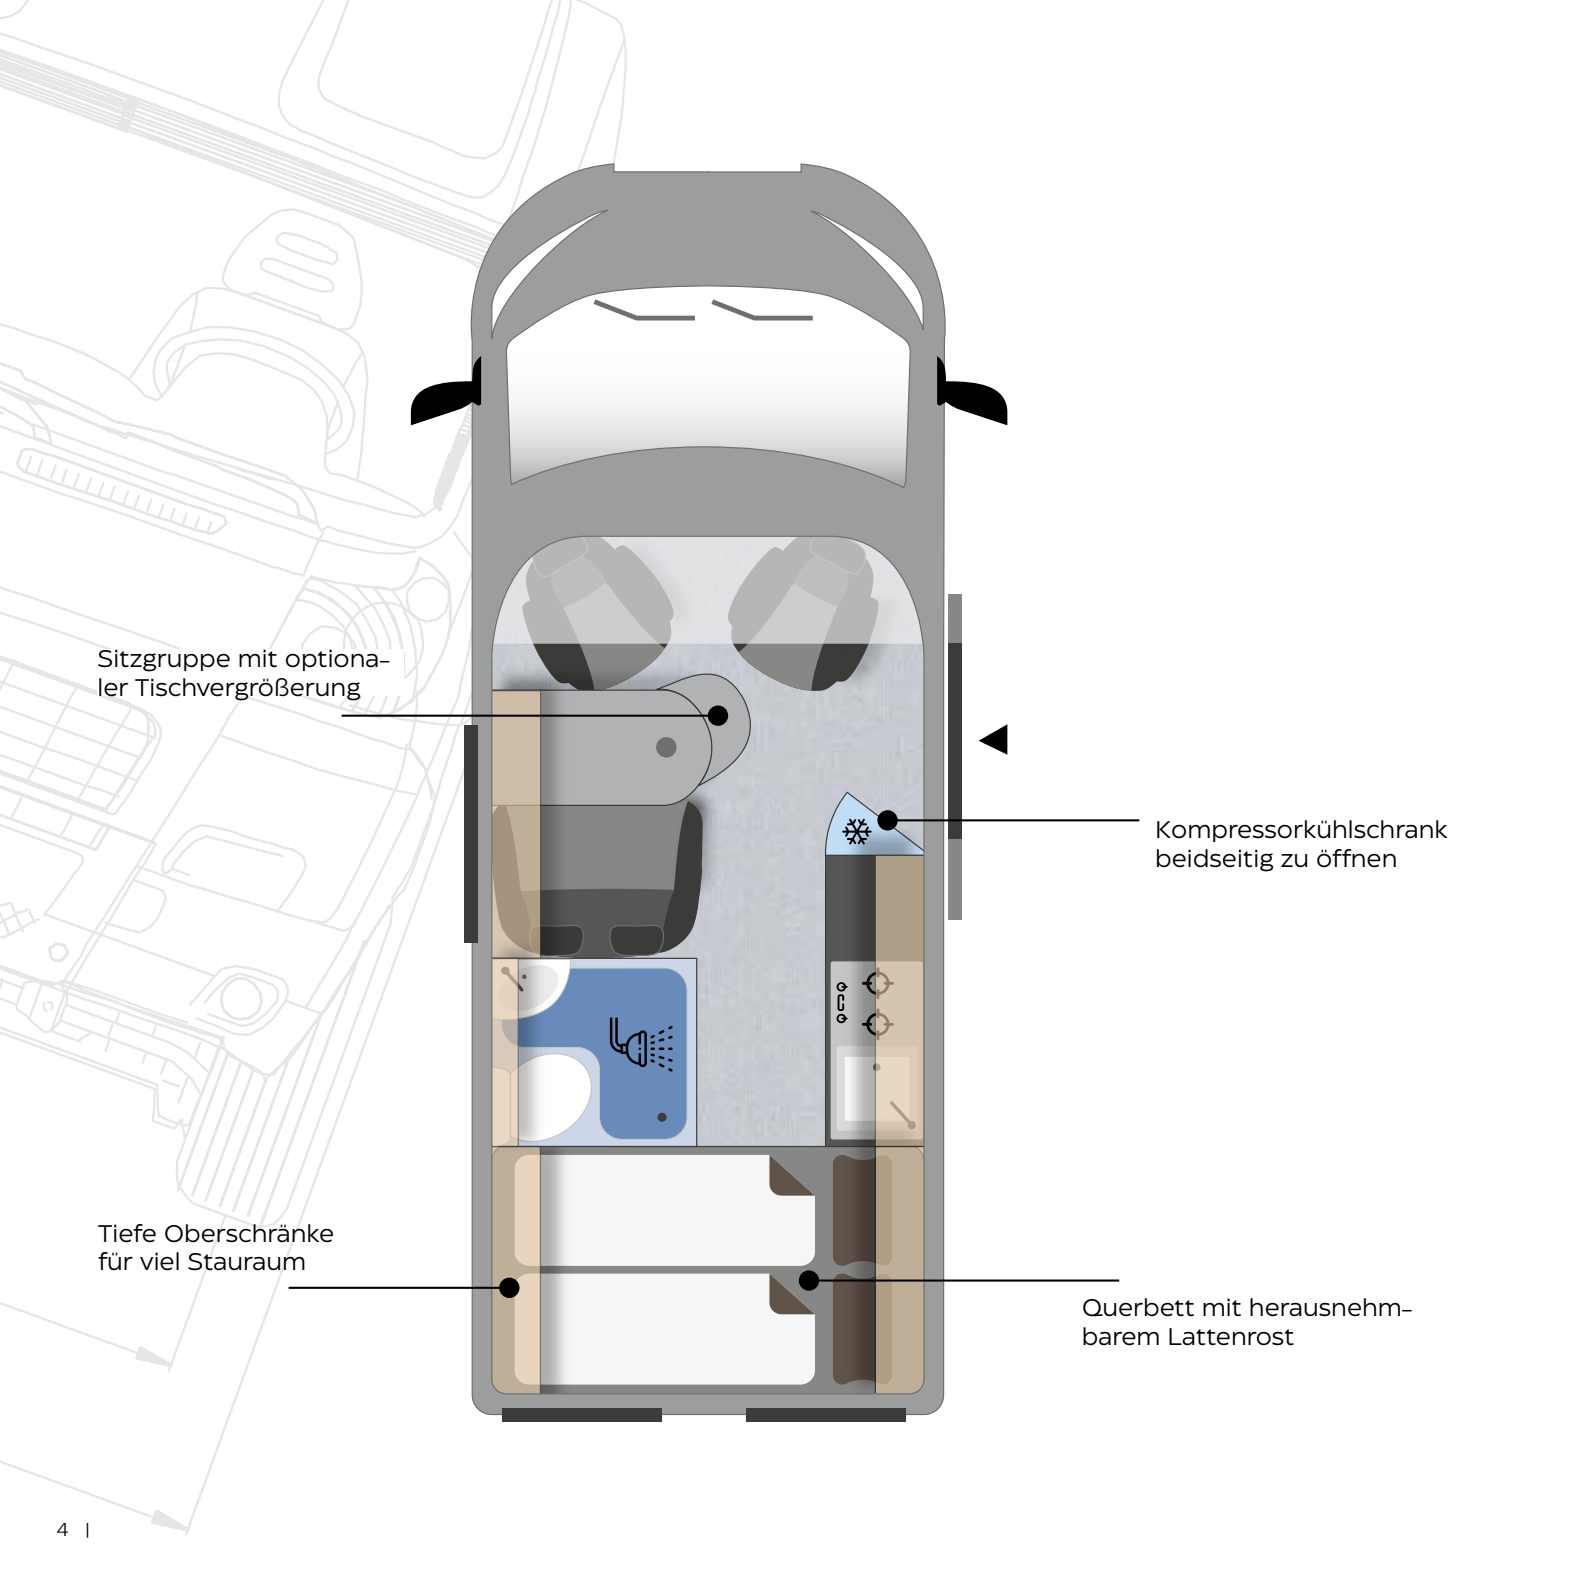

Sitzgruppe mit optionaler Tischvergrößerung

Kompressorkühlschrank beidseitig zu öffnen

Tiefe Oberschränke für viel Stauraum

Querbett mit herausnehmbarem Lattenrost