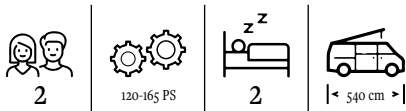

DRIVE 540

FACTS

- Durchgehende Sichtachse
- Großer 100l Kühlschrank
- Große Heckgarage