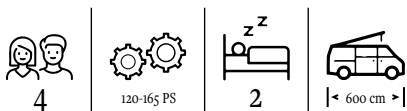

DRIVE 600

FACTS

- Durchgehende Sichtachse
- Großer 100l Kühlschrank
- Breites Heckbett