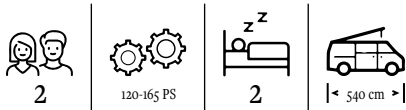

DUO 540

FACTS

- Ausziehbares Bett für breitere Liegefläche
- Face to Face Sitzgruppe
- Große Heckgarage
- Dieselheizung Serie