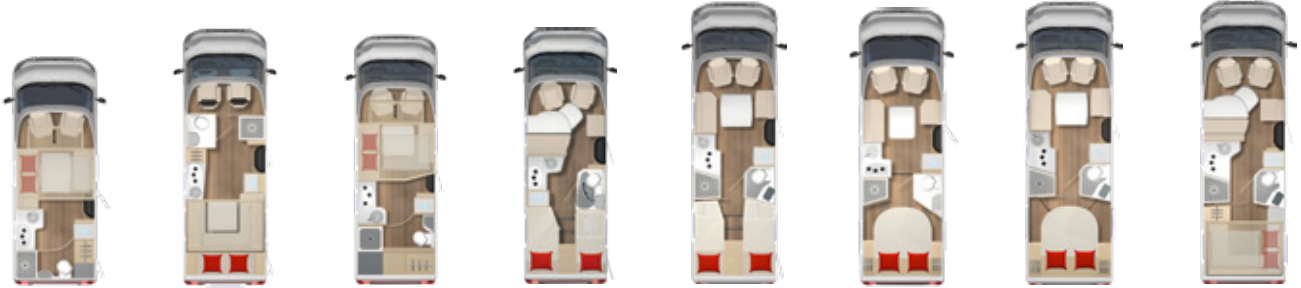

Länge bis zu
736 cm

Breite
230 cm

Höhe bis zu
295 cm

Schlafplätze
max. 5

Sitzplätze
max. 5

GRUNDRISSVARIANTEN

TD 594

TD 644 G